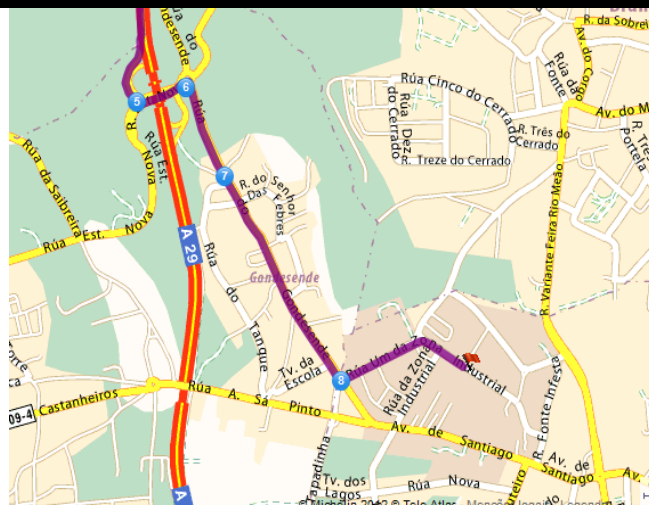

# VISITA AO LEC

Participe na Visita ao Lean Excellence Center

**Rua 5, 115 – Zona Industrial de Rio Meão**  
**07 de Março de 2018 das 9:30 – 12:00**

Venha perceber o funcionamento:

- Gestão visual
- Comboios logísticos
- Kanban eletrónico
- Supermercados com reposição
- Fornecimento em Junjo
- Kanban Boards
- Sequenciador
- Mini Company

## Como chegar

Passagem perto de Espinho

Seguir saída em direcção a :

5  
N1-14 - PAÇOS DE BRANDÃO -  
ESMORIZ