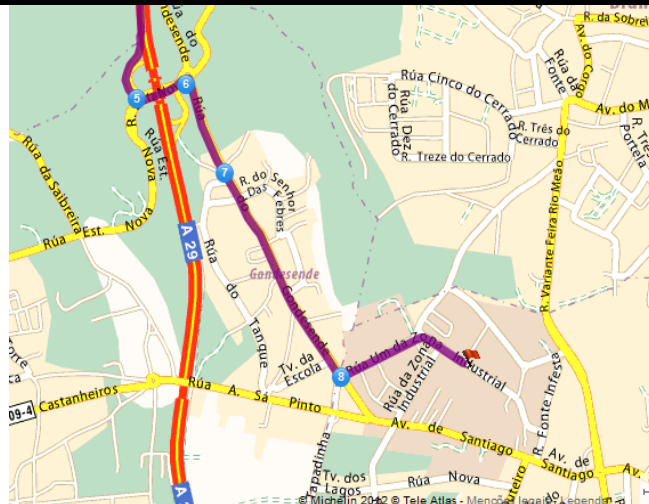

VISITA AO LEC

Participe na Visita ao Lean Excellence Center

Rua 5, 115 – Zona Industrial de Rio Meão
17 de Janeiro de 2018 das 9:30 – 12:00

Venha perceber o funcionamento:

- Gestão visual
- Comboios logísticos
- Kanban eletrónico
- Supermercados com reposição
- Fornecimento em Junjo
- Kanban Boards
- Sequenciador
- Mini Company

3000 m²

Faça parte das nossas atividades!

Como chegar

Passagem perto de Espinho

Seguir saída em direcção a :

5
N1-14 - PAÇOS DE BRANDÃO -
ESMORIZ

Inscrição necessária

Preços: