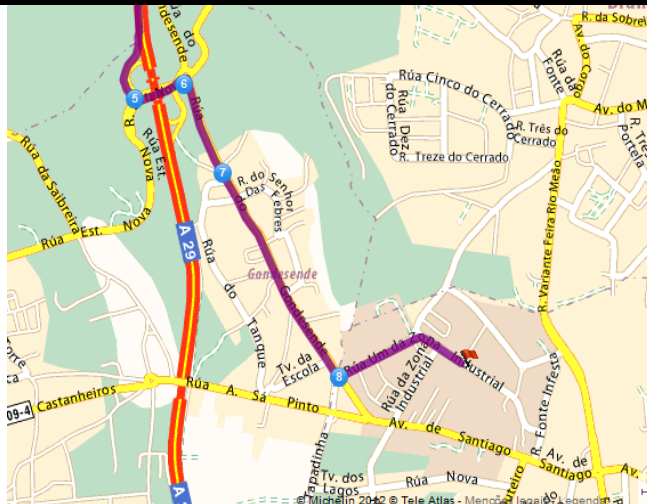

VISITA AO LEC

Participe na Visita ao Lean Excellence Center

Rua 5, 115 – Zona Industrial de Rio Meão
13 de Junho de 2018 das 9:30 – 12:00

Venha perceber o funcionamento:

- Gestão visual
- Comboios logísticos
- Kanban eletrónico
- Supermercados com reposição
- Fornecimento em Junjo
- Kanban Boards
- Sequenciador
- Mini Company

3000 m²

Faça parte das nossas atividades!

Como chegar

Passagem perto de Espinho

Seguir saída em direcção a :

5
N1-14 - PAÇOS DE BRANDÃO -
ESMORIZ

Inscrição necessária

Preços: