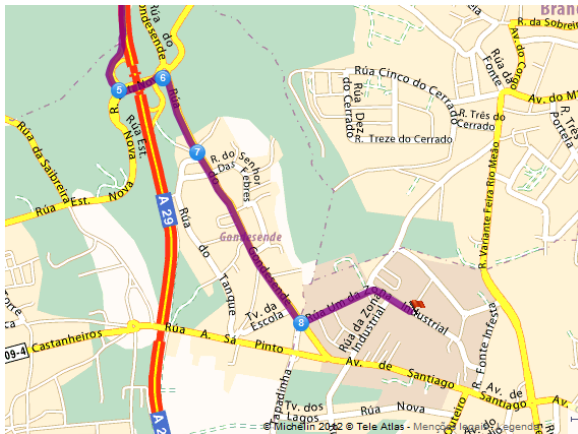

# Visita LEC

Temos o prazer de convidar para participar na  
Visita ao Lean Excellence Center

Rua 5, 115 – Zona Industrial de Rio Meão

Venha perceber o funcionamento:

- Gestão visual
- Comboios logísticos
- Kanban eletrónico
- Supermercados com reposição
- Fornecimento em Junjo
- Kanban Boards
- Sequenciador

## Como chegar

Passagem perto de Espinho

 Seguir saída em direcção a :

 5  
N1-14 - PAÇOS DE BRANDÃO -  
ESMORIZ

[lec@leanexcellencecenter.com](mailto:lec@leanexcellencecenter.com)

**Preços**

Visitas LEC - 10€, estudantes através da  
Universidade 0€