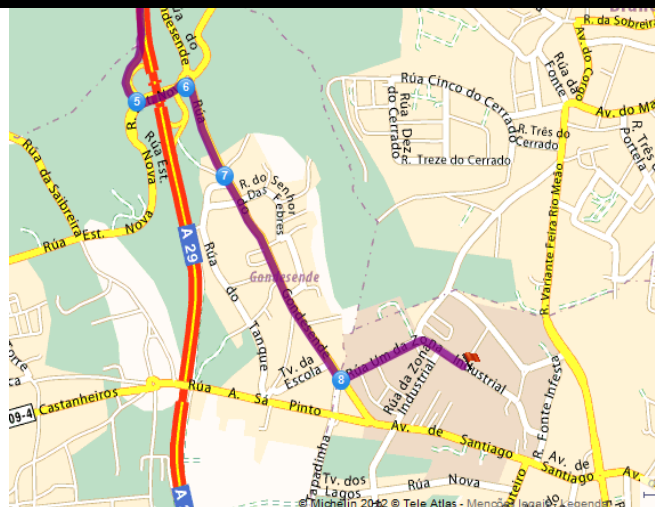

VISITA AO LEC

Temos o prazer de convidar para participar na Visita ao Lean Excellence Center

Rua 5, 115 – Zona Industrial de Rio Meão
9 de Maio das 9:30 – 12:00

Venha perceber o funcionamento:

- Gestão visual
- Comboios logísticos
- Kanban eletrónico
- Supermercados com reposição
- Fornecimento em Junjo
- Kanban Boards
- Sequenciador
- Mini Company

3000 m²

Faça parte das nossas atividades!

Como chegar

Passagem perto de Espinho

Seguir saída em direcção a :

5
N1-14 - PAÇOS DE BRANDÃO -
ESMORIZ

Inscrição necessária

Preços: