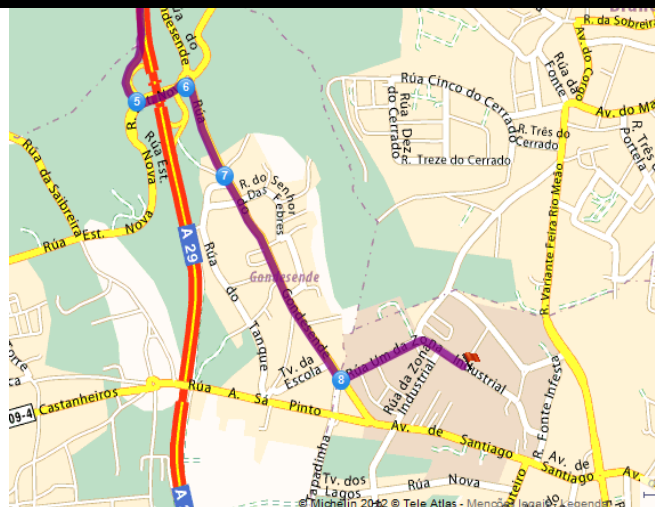

VISITA AO LEC

Participe na Visita ao Lean Excellence Center

Rua 5, 115 – Zona Industrial de Rio Meão
03 de Outubro das 9:30 – 12:00

Venha perceber o funcionamento:

- Gestão visual
- Comboios logísticos
- Kanban eletrónico
- Supermercados com reposição
- Fornecimento em Junjo
- Kanban Boards
- Sequenciador
- Mini Company

3000 m²

Faça parte das nossas atividades!

Como chegar

Passagem perto de Espinho

Seguir saída em direcção a :

5
N1-14 - PAÇOS DE BRANDÃO -
ESMORIZ

Inscrição necessária

Preços: