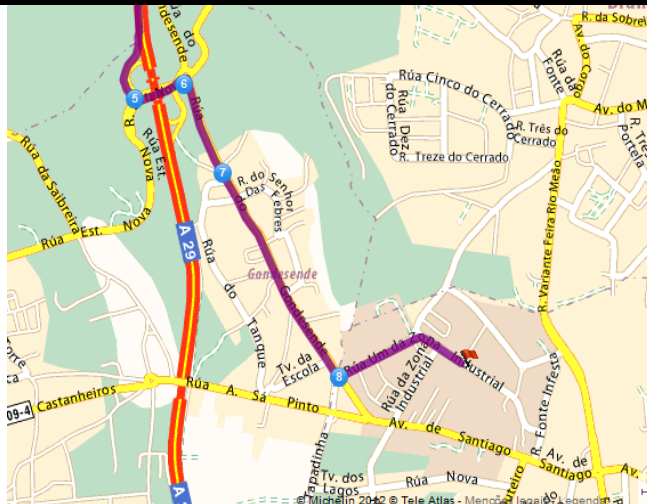

VISITA AO LEC

Participe na Visita ao Lean Excellence Center

Rua 5, 115 – Zona Industrial de Rio Meão
19 de Setembro das 9:30 – 12:00

Venha perceber o funcionamento:

- Gestão visual
- Comboios logísticos
- Kanban eletrónico
- Supermercados com reposição
- Fornecimento em Junjo
- Kanban Boards
- Sequenciador
- Mini Company

3000 m²

Faça parte das nossas atividades!

Como chegar

Passagem perto de Espinho

Seguir saída em direcção a :

5
N1-14 - PAÇOS DE BRANDÃO -
ESMORIZ

Inscrição necessária

Preços: