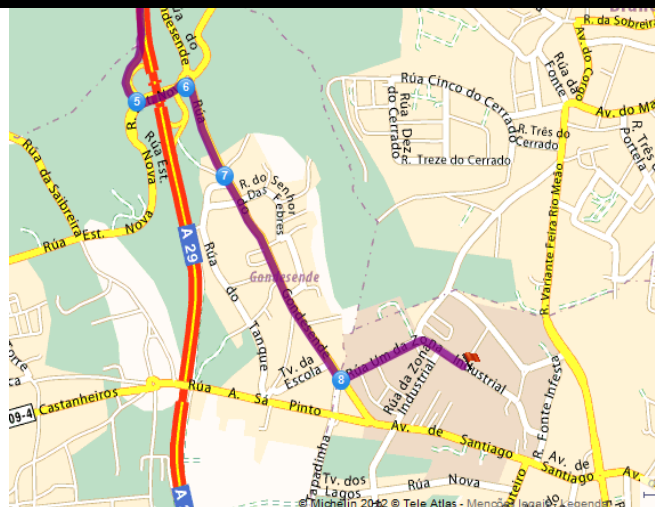

VISITA AO LEC

Participe na Visita ao Lean Excellence Center

Rua 5, 115 – Zona Industrial de Rio Meão
28 de Novembro das 9:30 – 12:00

Venha perceber o funcionamento:

- Gestão visual
- Comboios logísticos
- Kanban eletrónico
- Supermercados com reposição
- Fornecimento em Junjo
- Kanban Boards
- Sequenciador
- Mini Company

3000 m²

Faça parte das nossas atividades!

Como chegar

Passagem perto de Espinho

Seguir saída em direcção a :

5
N1-14 - PAÇOS DE BRANDÃO -
ESMORIZ

Inscrição necessária

Preços: