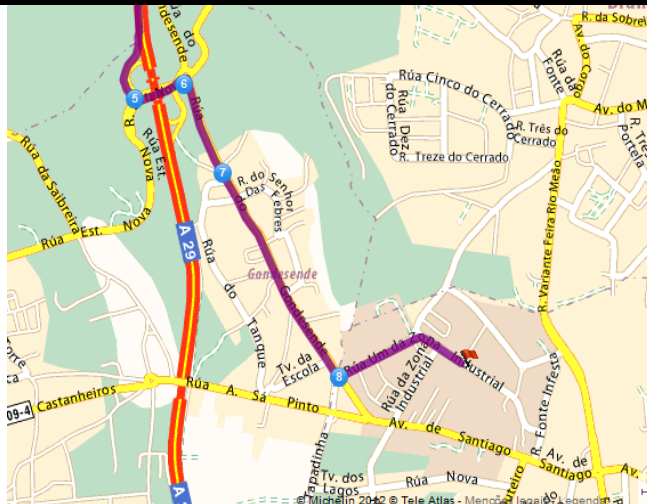

VISITA AO LEC

Participe na Visita ao Lean Excellence Center

Rua 5, 115 – Zona Industrial de Rio Meão
21 de Fevereiro de 2018 das 9:30 – 12:00

Venha perceber o funcionamento:

- Gestão visual
- Comboios logísticos
- Kanban eletrónico
- Supermercados com reposição
- Fornecimento em Junjo
- Kanban Boards
- Sequenciador
- Mini Company

3000 m²

Faça parte das nossas atividades!

Como chegar

Passagem perto de Espinho

Seguir saída em direcção a :

5
N1-14 - PAÇOS DE BRANDÃO -
ESMORIZ

Inscrição necessária

Preços: