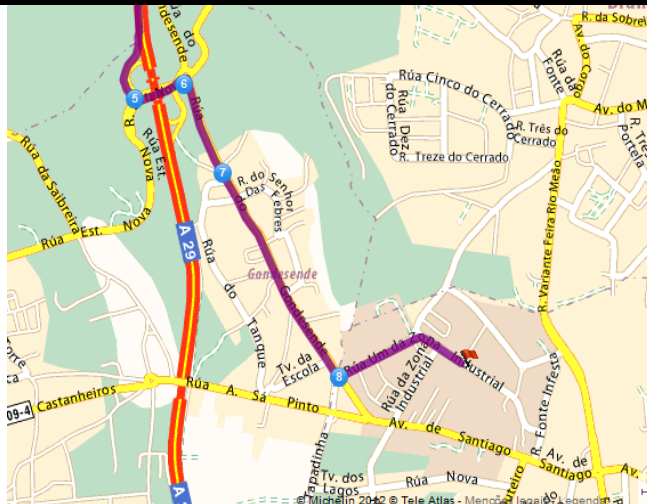

VISITA AO LEC

Participe na Visita ao Lean Excellence Center

Rua 5, 115 – Zona Industrial de Rio Meão
11 de Abril de 2018 das 9:30 – 12:00

Venha perceber o funcionamento:

- Gestão visual
- Comboios logísticos
- Kanban eletrónico
- Supermercados com reposição
- Fornecimento em Junjo
- Kanban Boards
- Sequenciador
- Mini Company

3000 m²

Faça parte das nossas atividades!

Como chegar

Passagem perto de Espinho

Seguir saída em direcção a :

5
N1-14 - PAÇOS DE BRANDÃO -
ESMORIZ

Inscrição necessária

Preços: