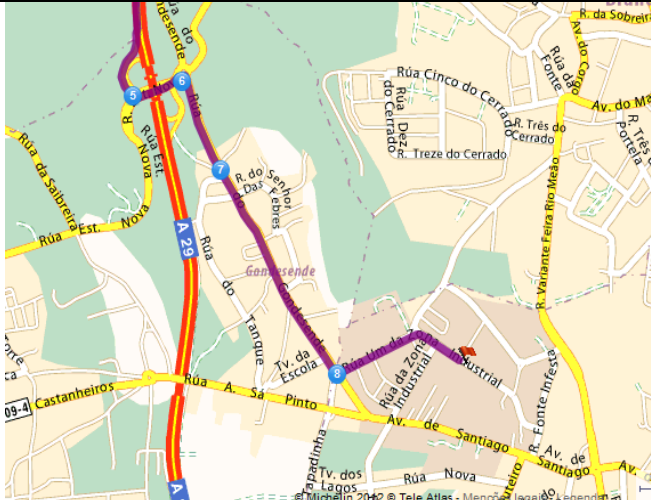

VISITA AO LEC

Participe na Visita ao Lean Excellence Center

Rua 5, 115 – Zona Industrial de Rio Meão
18 de Julho de 2018 das 9:30 – 12:00

New
Training
Dojo

- Gestão visual
- Comboios logísticos
- Kanban eletrónico
- Supermercados com reposição
- Fornecimento em Junjo
- Kanban Boards
- Sequenciador
- Mini Company
- Produzir em Linha
- Produzir em kit

Como chegar

Passagem perto de Espinho

Seguir saída em direção a :

5
N1-14 - PAÇOS DE BRANDÃO -
ESMORIZ

Inscrição necessária

Preços:

Visitas LEC - 10€, estudantes através da
Universidade 0€

Não incluem IVA a 23%