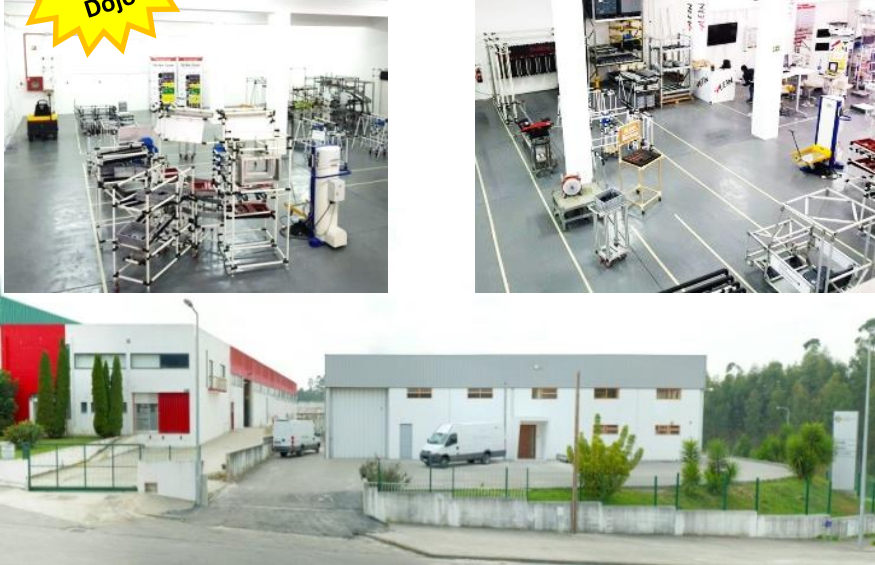

# VISITA AO LEC

Participe na Visita ao Lean Excellence Center

Rua 5, 115 – Zona Industrial de Rio Meão  
04 de Novembro de 2019 das 10:00 – 12:30

New  
Training  
Dojo

- Gestão visual
- Comboios logísticos
- Kanban eletrónico
- Supermercados com reposição
- Fornecimento em Junjo
- Kanban Boards
- Sequenciador
- Mini Company
- Produzir em Linha
- Produzir em kit